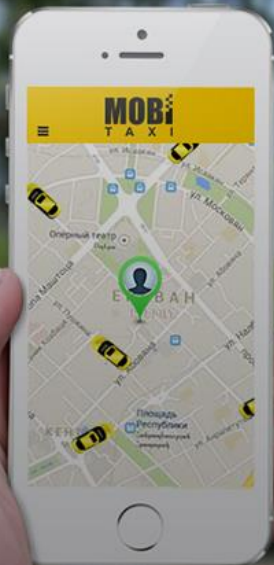

ԳՐԱՆՑԿԵԼ

Վարչական շրջան Քաղաքի մաս Կարգավիճակ Ժամանակաշրջան
Բոլորը Բոլորը Բոլորը Բոլորը

CITYBUGS

Այն հնարավորություն է տալիս միաժամանակ հետևել (քարտեզի միջոցով) Ձեզ մոտեցող մեքենայի ընթացքին: Մեքենայի ժամանման մասին տեղեկանում եք հաղորդագրության միջոցով: Պատվերի ավարտին կարող եք գնահատել վարորդին